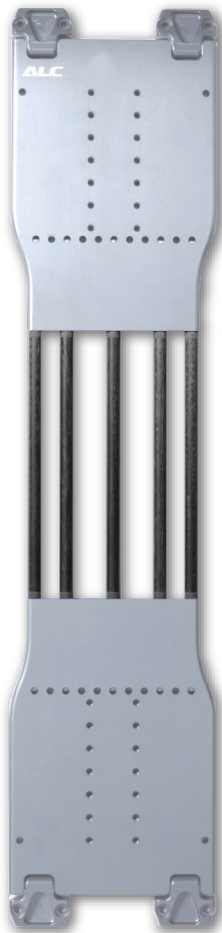

◆ インサートホールパターン(R/R-M)

R62M

RC15 アールシー 15

¥ 107,800 (税込)

2枚のメインプレートカーボンシャフトでつないだプレートで、シャフトの本数・位置を変更することでフレックス・トーシヨンの調整が可能です(390mmシャフト5本付属)。板のトーシヨンを使いつつ、積極的な滑りをするライダー向け。またALCオリジナルのホールパターンを持つボードであれば、別売の310mm/350mmシャフトの利用も可能。また別売のスタビライザーはシャフトを通してボードセンター部のホールに装着し、ターン特性を変えることができます(前後どちらのホールに装着するかはお好みで)。

◆ SPECIFICATIONS

WIDTH	W=180mm/N=164mm
HOLE PATTERN	ALLFLEX+ALC ORIGINAL HOLE
WEIGHT	W=1910g/N=1810g
COLOR	BLACK/SILVER

カーボンシャフト

¥ 2,750 (税込・各1本)

- 12mm径×390mm(標準)
- 12mm径×350mm
- 12mm径×310mm

スタビライザー

¥ 11,000 (税込)

SIZE	W/N
COLOR	BLACK/SILVER/BLUE/ RED/PURPLE ※BLUE, RED, PURPLE は数量限定

専用ビス (バンド M6×10mm) と
スプリングワッシャーが各2ヶ付属します。

RC15-N BLACK

RC15-W SILVER

MC21-W BLACK

MC21 エムシー 21

¥ 151,800 (税込)

3分割のプレートをピンで繋げている構造。板のフレックス特性はあまり変わらない反面、トーシヨンが抑制されナチュラルな動作が求められます。また不要な外力をライダーに伝えることが少ないため、全体的にマイルドで落ち着いた挙動の乗り味となります。フリーライディング向きですが、ボードをしっかり撓(たわ)ませてカービングを多用するライダーには、レースでの使用もお勧めです。