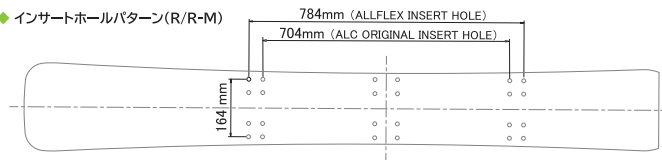

DECK SOLE
R54J

R/R-M アール / アール・エム

軽快な乗り味でファンの多い、メタル+グラスファイバーモデルの『Rシリーズ』と、2022-2023シーズンに登場したフルメタルモデルの『R-Mシリーズ』。いずれも4×4インサートホールを持たない、プレートの使用を前提としたメンズ向けアルパインボードです。

小柄な男性やタイトなSLに向く59。国内のスタンダードなSLセットにジャストサイズの62。同じくGSセットに向いた81。操作難易度が高いものの、より直線的にフォルラインを捉える86をラインナップ。

全ての機種でサイドカーブは複合Rを採用。フルメタルモデルのR-Mシリーズは、Rシリーズよりもアイスバーンなどでより強いエッジグリップが得られるチューニングがされています。

R ¥176,000 (税込)

R-M ¥181,500 (税込)

SOLE

DECK

◆ SPECIFICATIONS ※Rシリーズ/R-Mシリーズ共通

	R59(M)	R62(M)	R81(M)	R86(M)
SIZE	1590mm	1620mm	1810mm	1860mm
SIDECUT RADIUS	10700mm	11700mm	18000mm	20300mm
RUNNING LENGTH	1470mm	1500mm	1690mm	1740mm
SETBACK	20mm	20mm	20mm	20mm
NOSE WIDTH	259.5mm	259.5mm	251.5mm	250.0mm
WAIST WIDTH	200.0mm	202.0mm	202.0mm	202.0mm
TAIL WIDTH	239.5mm	240.0mm	231.5mm	229.0mm

◆ インサートホールパターン(R/R-M)

R62M

RC15 アールシー 15

¥ 107,800 (税込)

2枚のメインプレートカーボンシャフトでつないだプレートで、シャフトの本数・位置を変更することでフレックス・トーシヨンの調整が可能です(390mmシャフト5本付属)。板のトーシヨンを使いつつ、積極的な滑りをするライダー向け。またALCオリジナルのホールパターンを持つボードであれば、別売の310mm/350mmシャフトの利用も可能。また別売のスタビライザーはシャフトを通してボードセンター部のホールに装着し、ターン特性を変えることができます(前後どちらのホールに装着するかはお好みで)。