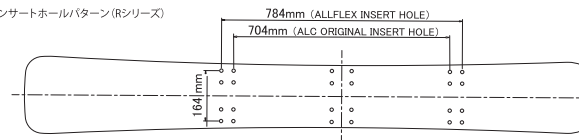

### TAIL WIDTH

R59 (M)=239.5mm/R62 (M)=240.0mm

R81 (M)=231.5mm/R86 (M)=229.0mm

R86M

インサートホールパターン(シリーズ)

## RC15 (アールシー-15) ¥107,800 (税込)

2枚のメインプレートをカーボンシャフトでつないだプレートで、シャフトの本数を変更することでフレックスの調整が可能(390mmシャフト5本付属)。板のトーションをいっつつ、積極的な滑りをするライダー向け。また、ALCオリジナルのホールパターンを持つボードであれば、別売りの310mm/350mmシャフトの利用も可能。ワイド仕様のWとナロー仕様のN、両方とも5色のカラー展開。