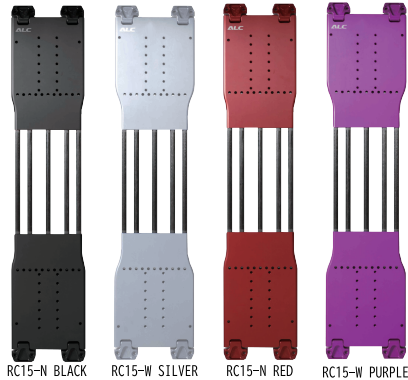

RC15 (アールシー-15) ¥107,800 (税込)

2枚のメインプレートをカーボンシャフトでつないだプレートで、シャフトの本数を変更することでフレックスの調整が可能(390mmシャフト5本付属)。板のトーションをいっつつ、積極的な滑りをするライダー向け。また、ALCオリジナルのホールパターンを持つボードであれば、別売りの310mm/350mmシャフトの利用も可能。ワイド仕様のWとナロー仕様のN、両方とも5色のカラー展開。

SPECIFICATIONS

WIDTH	W=180mm/N=164mm
HOLE PATTERN	ALLFLEX + ALC ORIGINAL HOLE
WEIGHT	W=1910g/N=1810g
COLOR	BLACK/SILVER/RED/BLUE/PURPLE