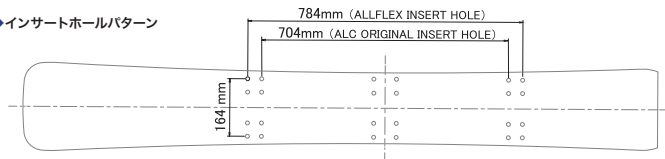

バーンコンディションに左右されず、高いコントロール性能を発揮する「R-M」と、強固な雪面とのコンタクトが特長のカービングウェポン「R-MII」。お好みのモデルをお選びください(ソールの ALC の文字は R-M が蛍光イエロー、R-MII が蛍光グリーンとなります)。

R62MII
DECK SOLE

◆ SPECIFICATIONS ※ R-M/R-MII/R-Y シリーズ共通

	R52M	R59MII	R62MII/R62Y	R72M	R81MII/R81Y	R86MII
SIZE	1520mm	1590mm	1620mm	1720mm	1810mm	1860mm
SIDECUT RADIUS	9100mm	10700mm	11700mm	16000mm	18000mm	20300mm
RUNNING LENGTH	1400mm	1470mm	1500mm	1600mm	1690mm	1740mm
SETBACK	20mm	20mm	20mm	20mm	20mm	20mm
NOSE WIDTH	247.5mm	259.5mm	259.5mm	240mm	251.5mm	250mm
WAIST WIDTH	188mm	200mm	202mm	190mm	202mm	202mm
TAIL WIDTH	235.5mm	239.5mm	240mm	220mm	231.5mm	229mm

◆ インサートホールパターン

※図中のインサートホール外側の幅、164mm はメンズモデルの幅です。レディースモデルの R52M と R72M は 148mm となります。

NEW! R-Y アールワイ ¥187,000(税込)

ALC スノーボード初となる 4x4 インサートホール搭載モデル (ALC オリジナルインサートホールはありません)。「誰もが簡単に美しいカービングを」を開発コンセプトに設計。様々な不等厚設計や材料構成パターンをテストし、ノーズからテールにかけ均等にたわみが発生するように仕上げました。