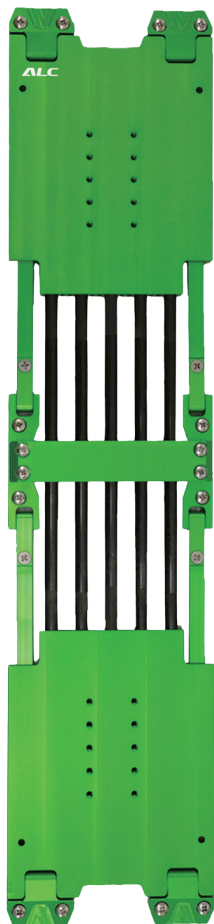

CH7-W LIMEGREEN